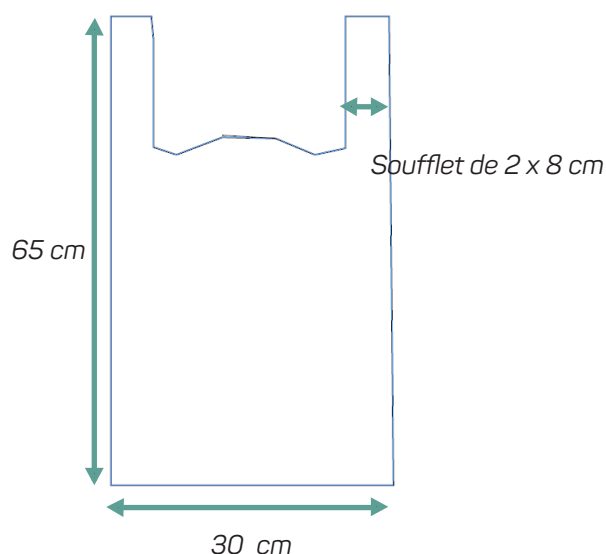

BDBREWLO03

FICHE TECHNIQUE

poly.green®

SACS BRETELLES BD BLANC 30 + 16 x 65 LIASSE 50 CC 500

Descriptif

Ce sac est conforme au décret n°2016-379 du 30 mars 2016 relatif aux modalités de mise en oeuvre de la limitation des sacs en matières plastiques à usage unique.

Matière	Polyéthylène basse densité
Couleur	BLANC
Epaisseur	50µ
Poids unitaire en grammes	23,93 gr

Impression verte sur le sac

Ce sac est en polyéthylène 50 µ, il est conforme à la réglementation et il est réutilisable.

Conditionnement

Sous conditionnement	Liasse de 50
Conditionnement	Carton de 500
Dimensions du carton	40 x 30 x 20 cm
Palette	Palette de 48 cartons

ETIQUETTE CARTON

500 SACS BRETELLES BD BLANC
10 LIASSES x 50 SACS
30 + 16 x 65 - 50µ
BDBREWLO03 / OF